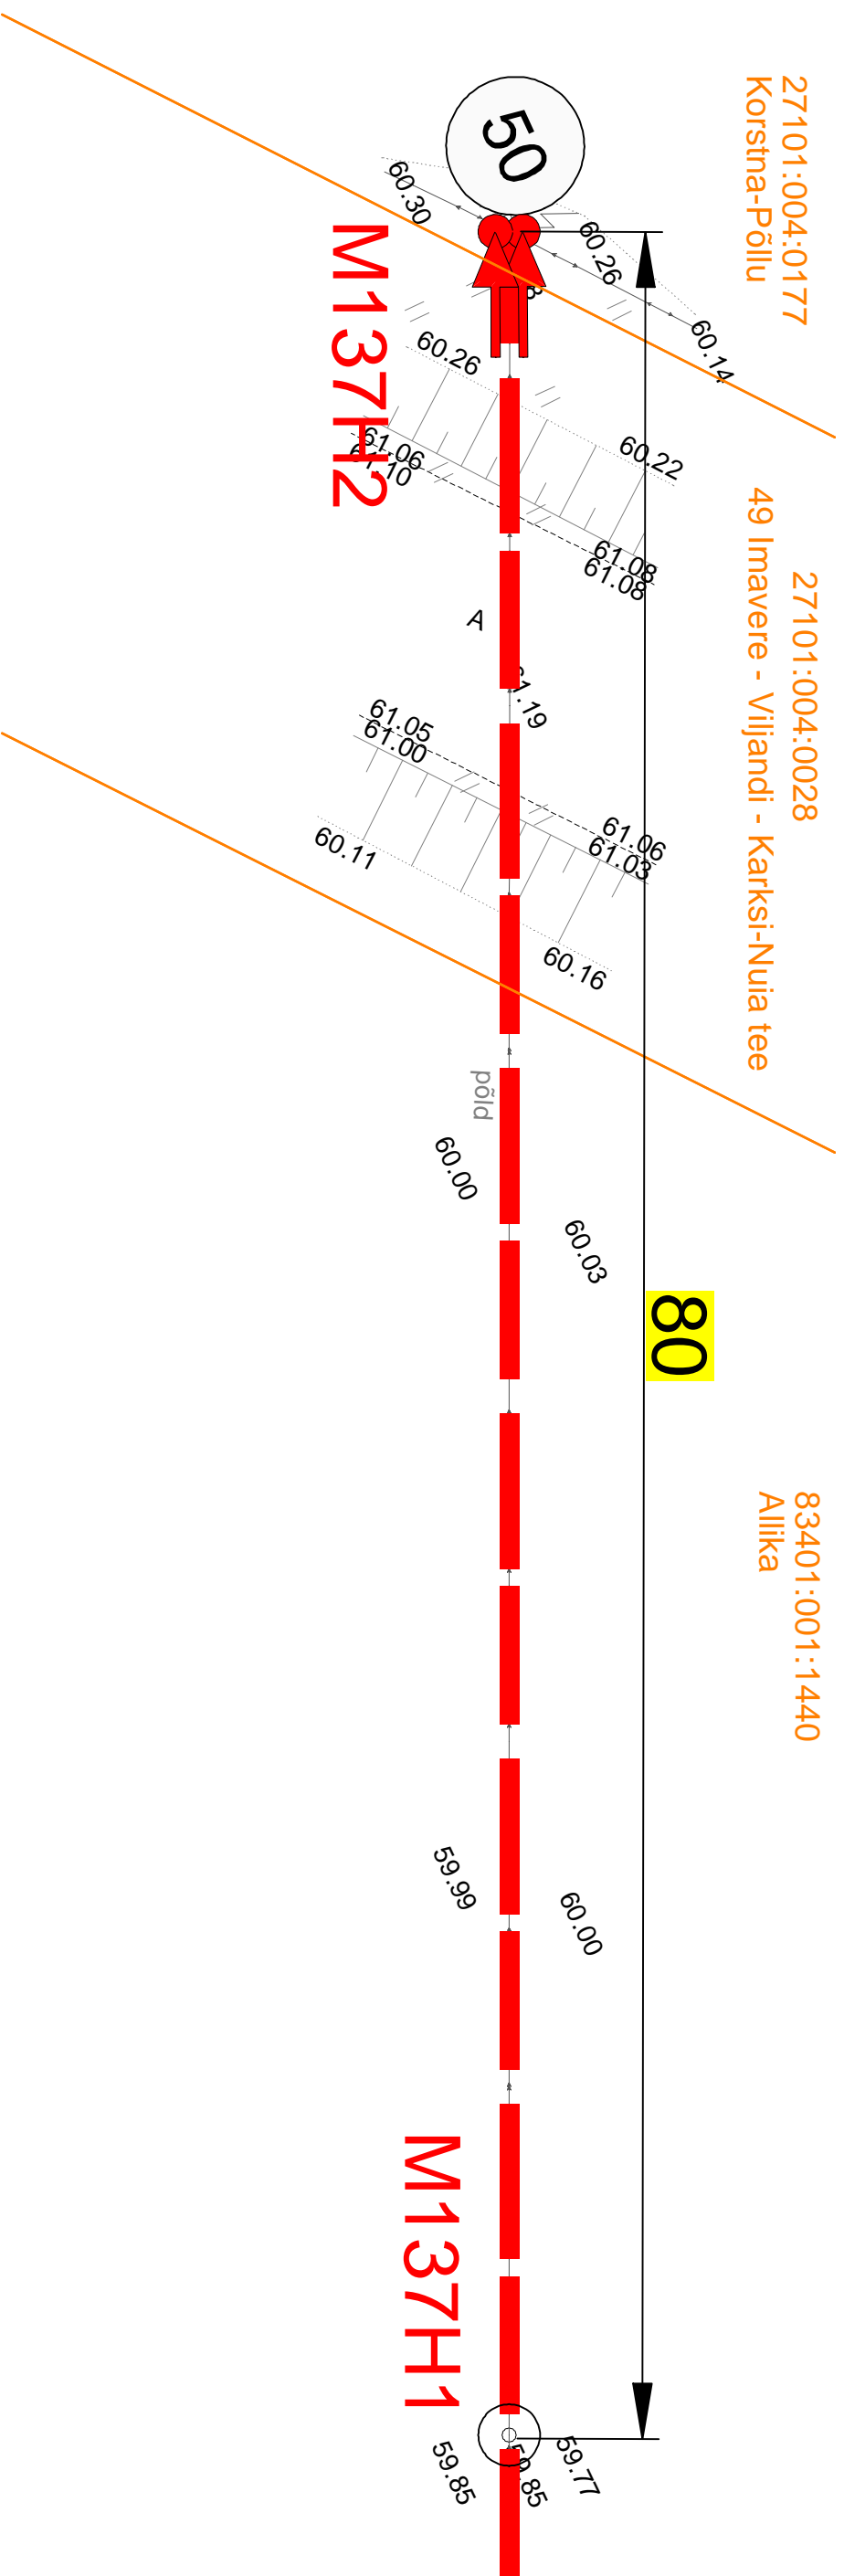

27101:004:0177
Korstna-Põllu

27101:004:0028
49 Imavere - Viljandi - Karksi-Nuia tee

83401:001:1440
Ailika

27101:004:0177
Korstna-Põllu

27101:004:0028
49 Imavere - Viljandi - Karksi-Nuia tee

83401:001:1440
Ailika

Projekti

Imavere-1513 fiidri rekonstrueerimine II etapp Türi ja Järva vald Järva maakond

Tellijä

Elektrilevi OÜ

 LEONHARD WEISS

Projektants

Kaupo Maaten

Kontrollis