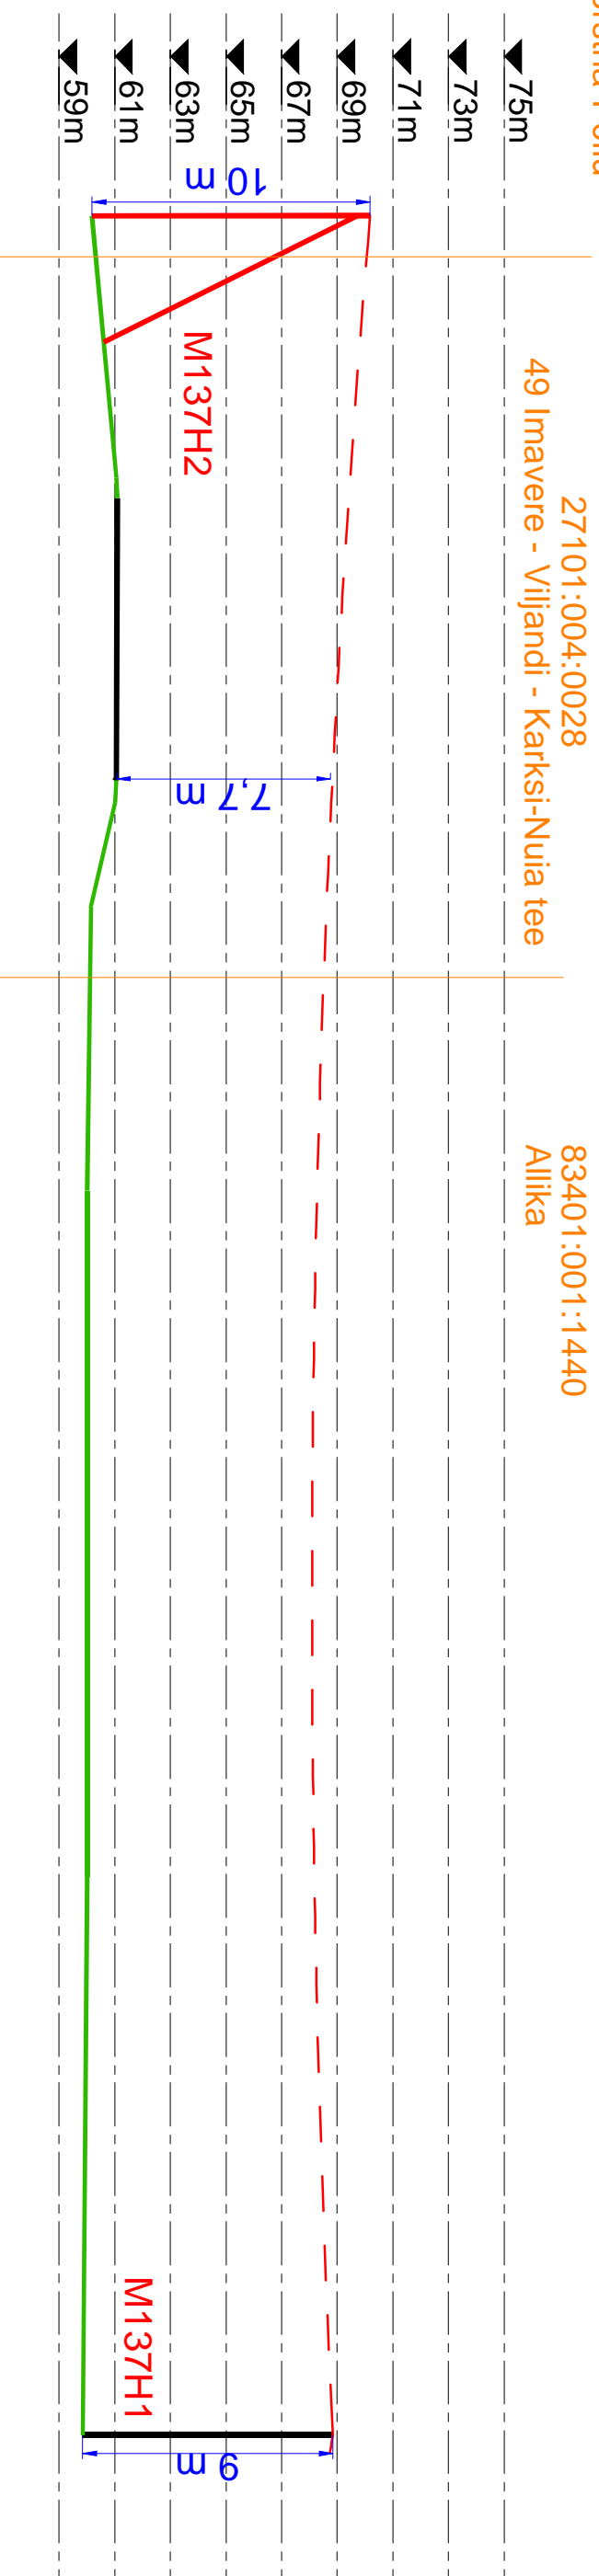

27101:004:0177
Korstna-Põllu

27101:004:0028
49 Imavere - Viljandi - Karksi-Nuia tee

83401:001:1440
Ailika

27101:004:0177
Korstna-Põllu

27101:004:0028
49 Imavere - Viljandi - Karksi-Nuia tee

83401:001:1440
Ailika

Projekti

Imavere-1513 fiidri rekonstrueerimine II etapp Türi ja Järva vald Järva maakond

Tellijä

Elektrilevi OÜ

 LEONHARD WEISS

Projektants

Kaupo Maaten

Kontrollis