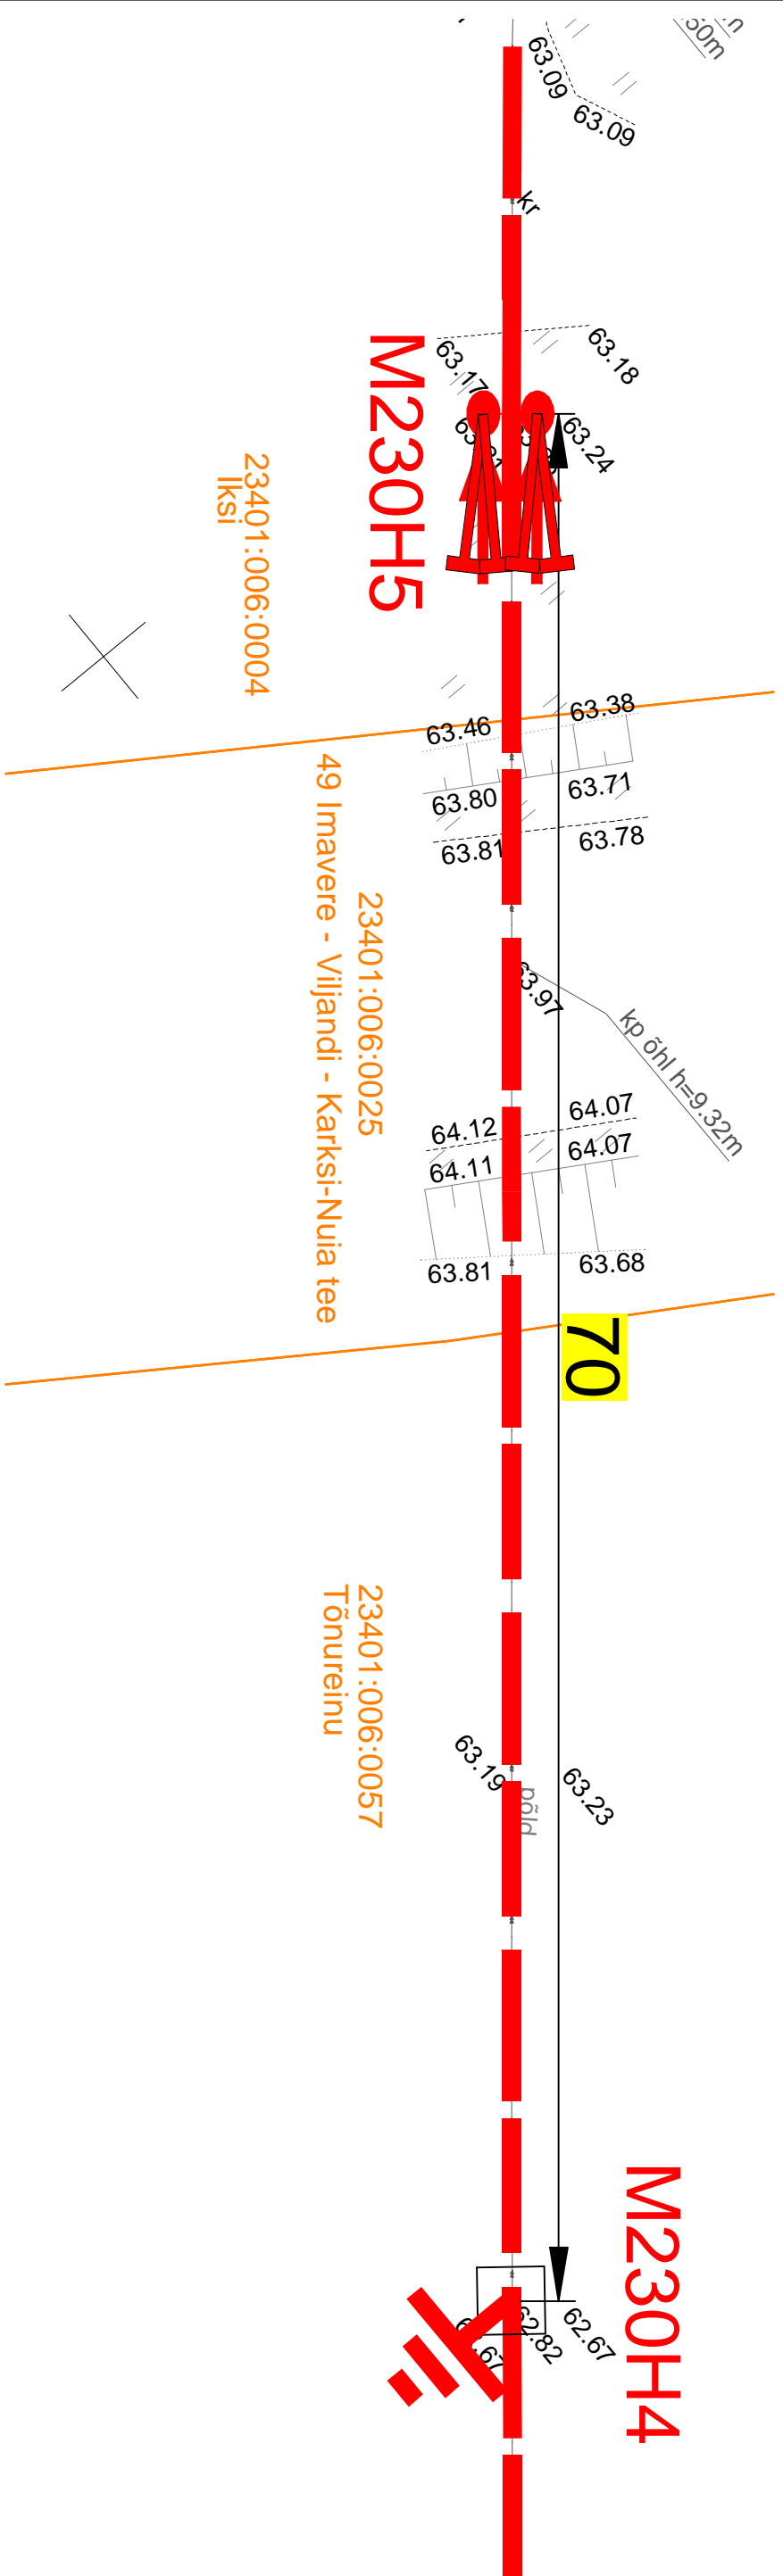

27101:004:0177
Korstna-Põllu

27101:004:0028
49 Imavere - Viljandi - Karksi-Nuia tee

83401:001:1440
Ailika

27101:004:0177
Korstna-Põllu

27101:004:0028
49 Imavere - Viljandi - Karksi-Nuia tee

83401:001:1440
Ailika

Projekti

Imavere-1513 fiidri rekonstrueerimine II etapp Türi ja Järva vald Järva maakond

Tellijä

Elektrilevi OÜ

 LEONHARD WEISS

Projektants

Kaupo Maaten

Kontrollis

Projekti Imavere-1513 fiidri rekonstrueerimine II etapp Türi ja Järva vald Järva maakond

Tellijä Elektrilevi OÜ

Joonis		Joonise nr	
Projektants	Kaupo Maaten	Mõõtkava	M 1:250
Kontrollis	Aap Erik	Staadium	Tööprojekt
Projektijuhit		Kaal	Leht 4
		EST	Leht 5