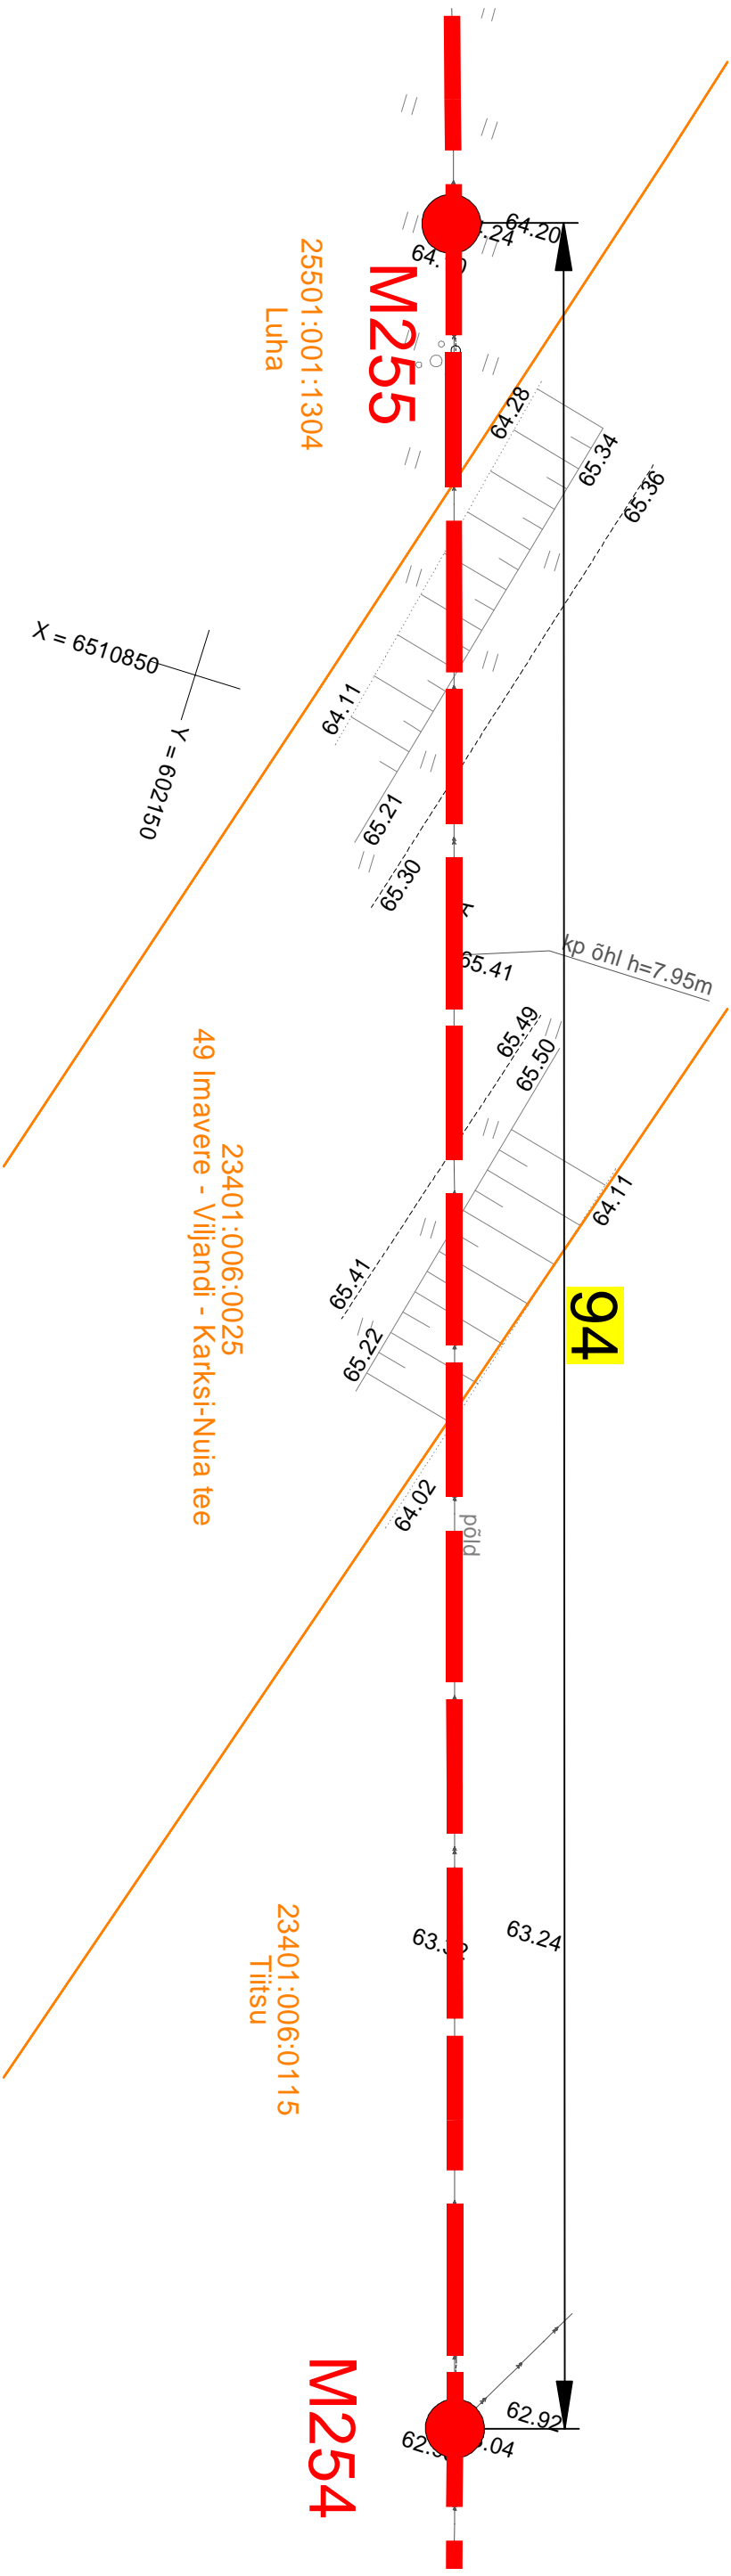

Projekti		Imavere-1513 fildri rekonstrueerimine II etapp Türi ja Järva vald Järva maakond		Tellija		Elektrilevi OÜ	
Joonis		Ristmevälli RV-5		Joonise nr		IP6707-E2-4	
Projektants	Kaupo Maaten	04.2024	5127053	Mõõtkava	M 1:250		
Kontrollis	Aap Erik		5309 0199	Staadium	Tööprojekt		
Projektiühit				Kaal	Lehti	5	5
				EST			

LEONHARD WEISS
E-post: estonia@leonhard-weiss.com
Telefon: +372 601 2285
Registrikood: 12083348
EI1065798-0001